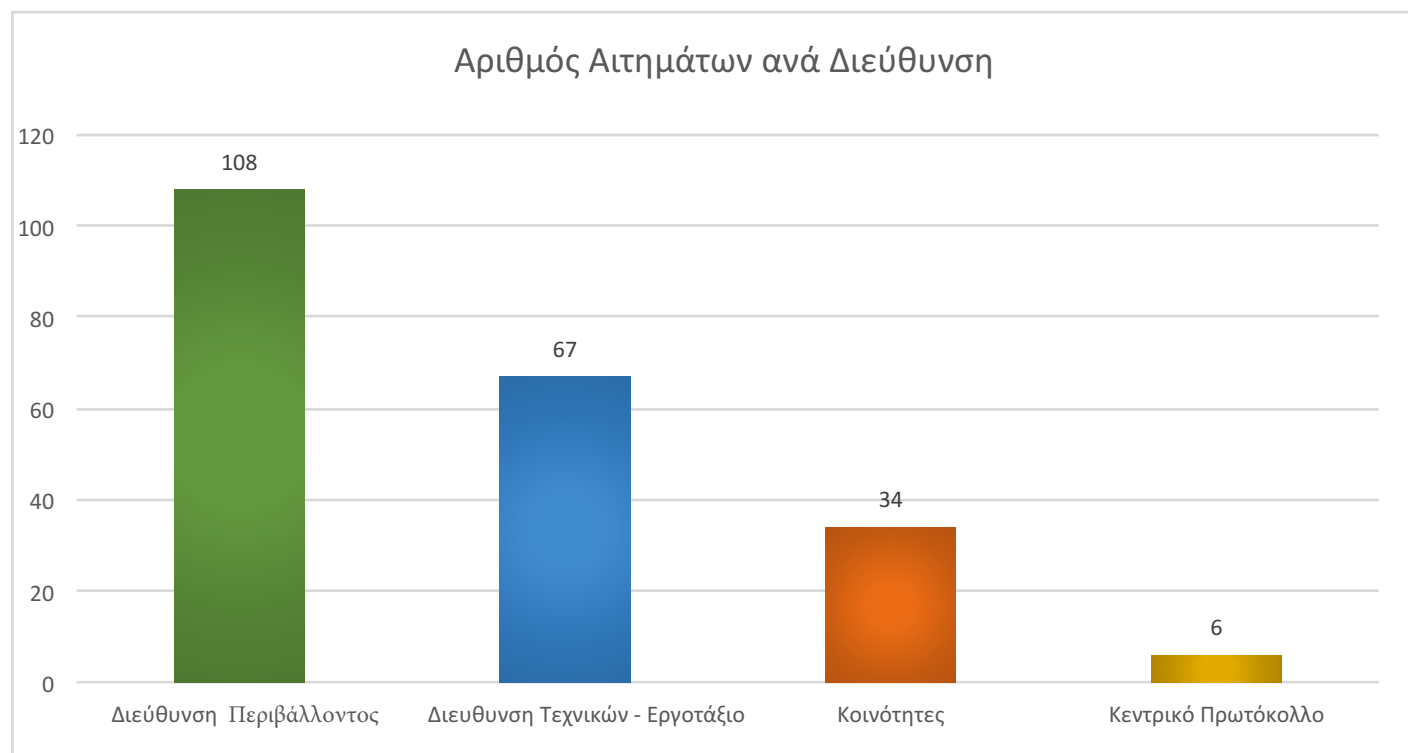

Κατάσταση Αιτημάτων	Αριθμός Αιτημάτων
Ολοκληρώθηκαν	151
Σε εξέλιξη	64
Σύνολο	215

Διευθύνσεις Αιτημάτων	Αριθμός Αιτημάτων
Διεύθυνση Περιβάλλοντος	108
Διεύθυνση Τεχνικών - Εργοτάξιο	67
Κοινότητες	34
Κεντρικό Πρωτόκολλο	6