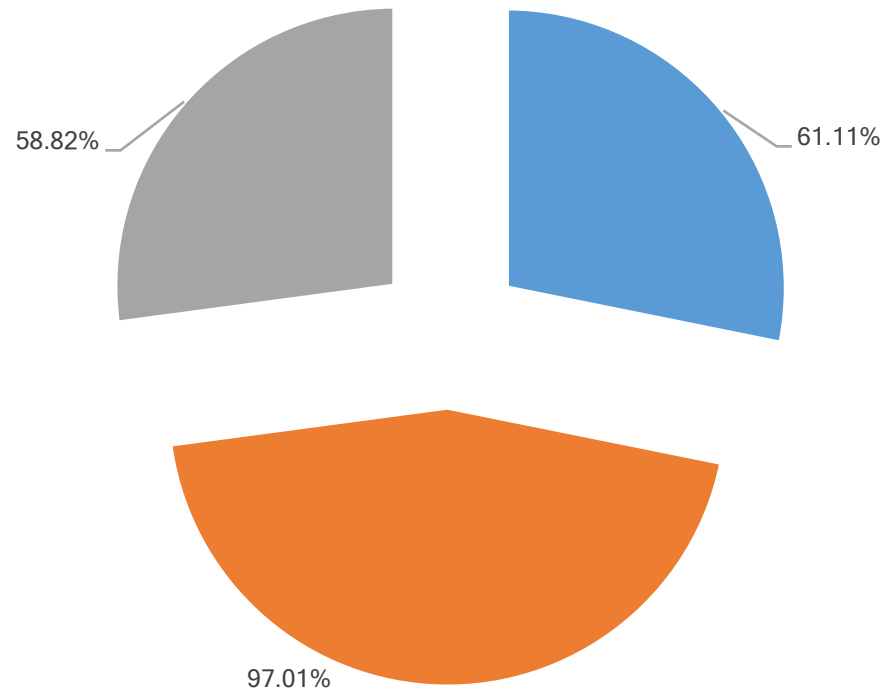

Ποσοστό ικανοποίησης

■ Αιτήματα Διεύθυνσης Περιβάλλοντος

■ Αιτήματα Διεύθυνσης Τεχνικών

■ Αιτήματα Κοινοτήτων