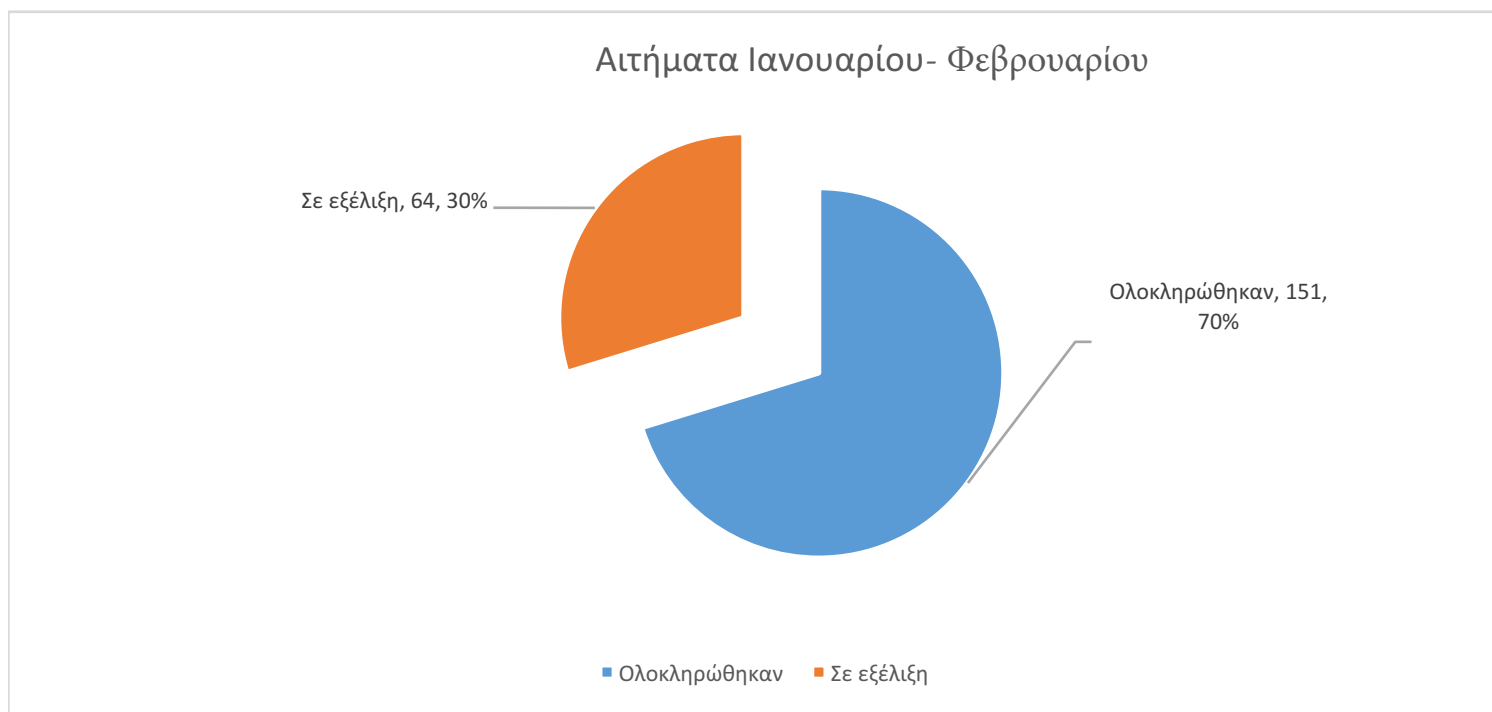

Κατάσταση Αιτημάτων	Αριθμός Αιτημάτων
Ολοκληρώθηκαν	151
Σε εξέλιξη	64
Σύνολο	215

Διευθύνσεις Αιτημάτων	Αριθμός Αιτημάτων
Διεύθυνση Περιβάλλοντος	108
Διεύθυνση Τεχνικών - Εργοτάξιο	67
Κοινότητες	34
Κεντρικό Πρωτόκολλο	6