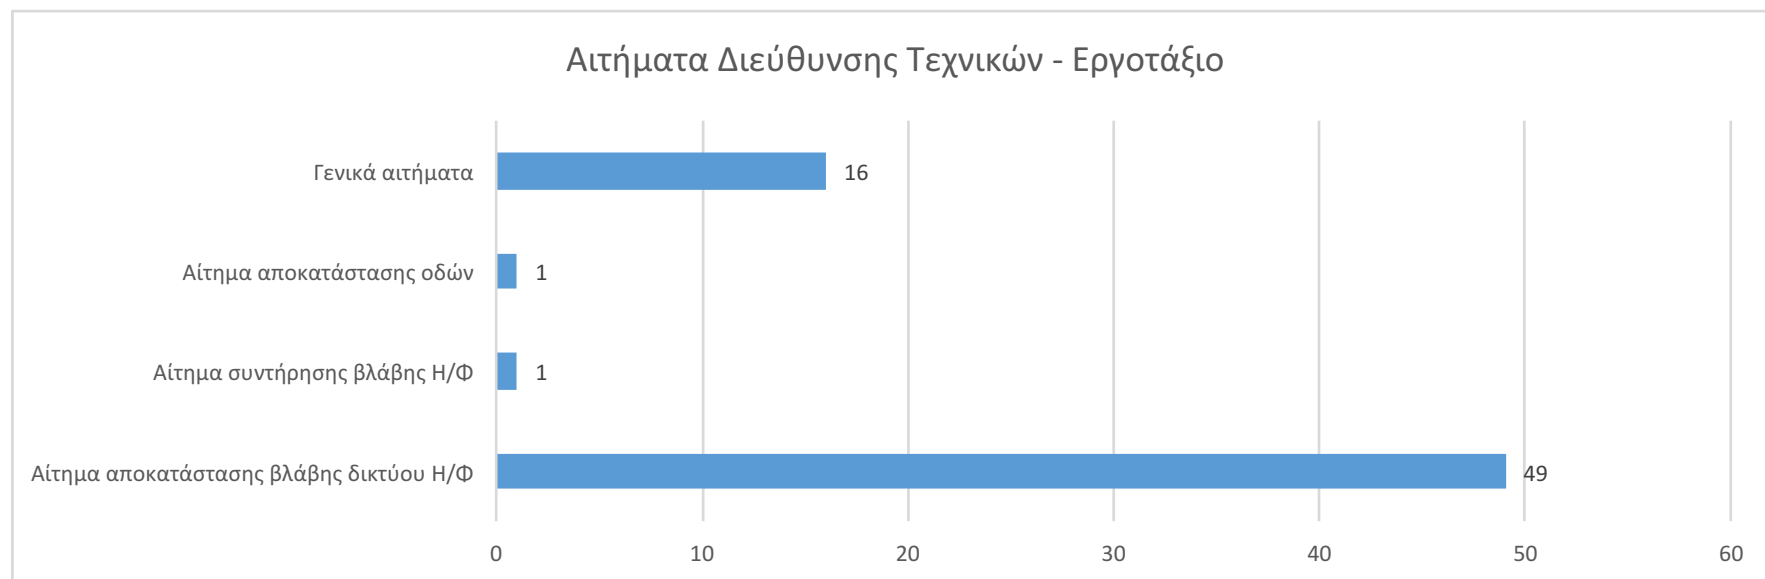

Αιτήματα Διεύθυνσης Τεχνικών - Εργοτάξιο	Αριθμός Αιτημάτων
Αίτημα αποκατάστασης βλάβης δικτύου Η/Φ	49
Αίτημα συντήρησης βλάβης Η/Φ	1
Αίτημα αποκατάστασης οδών	1
Γενικά αιτήματα	16