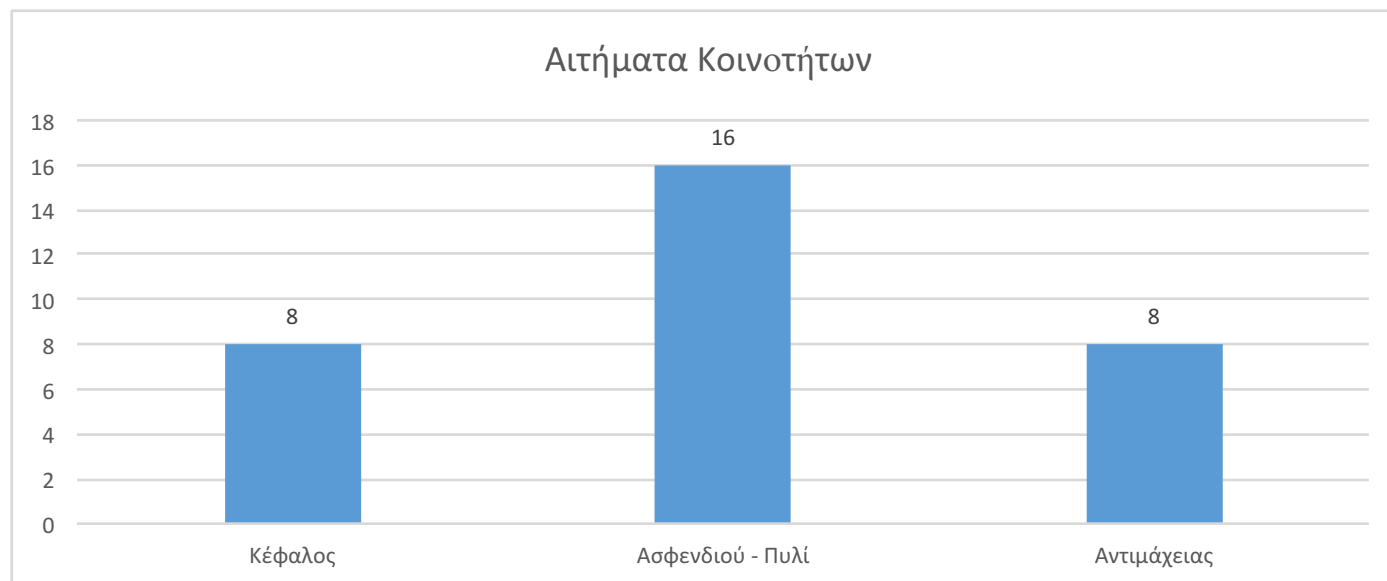

Αιτήματα Κοινοτήτων	Αριθμός Αιτημάτων
Κέφαλος	8
Ασφενδιού - Πυλί	16
Αντιμάχειας	8

Αποτελεσματικότητα Υπηρεσιών	Αιτήματα Ολοκληρωμένα	Ποσοστό ικανοποίησης
Αιτήματα Διεύθυνσης Περιβάλλοντος	66	61,11%
Αιτήματα Διεύθυνσης Τεχνικών	65	97,01%
Αιτήματα Κοινοτήτων	20	58,82%